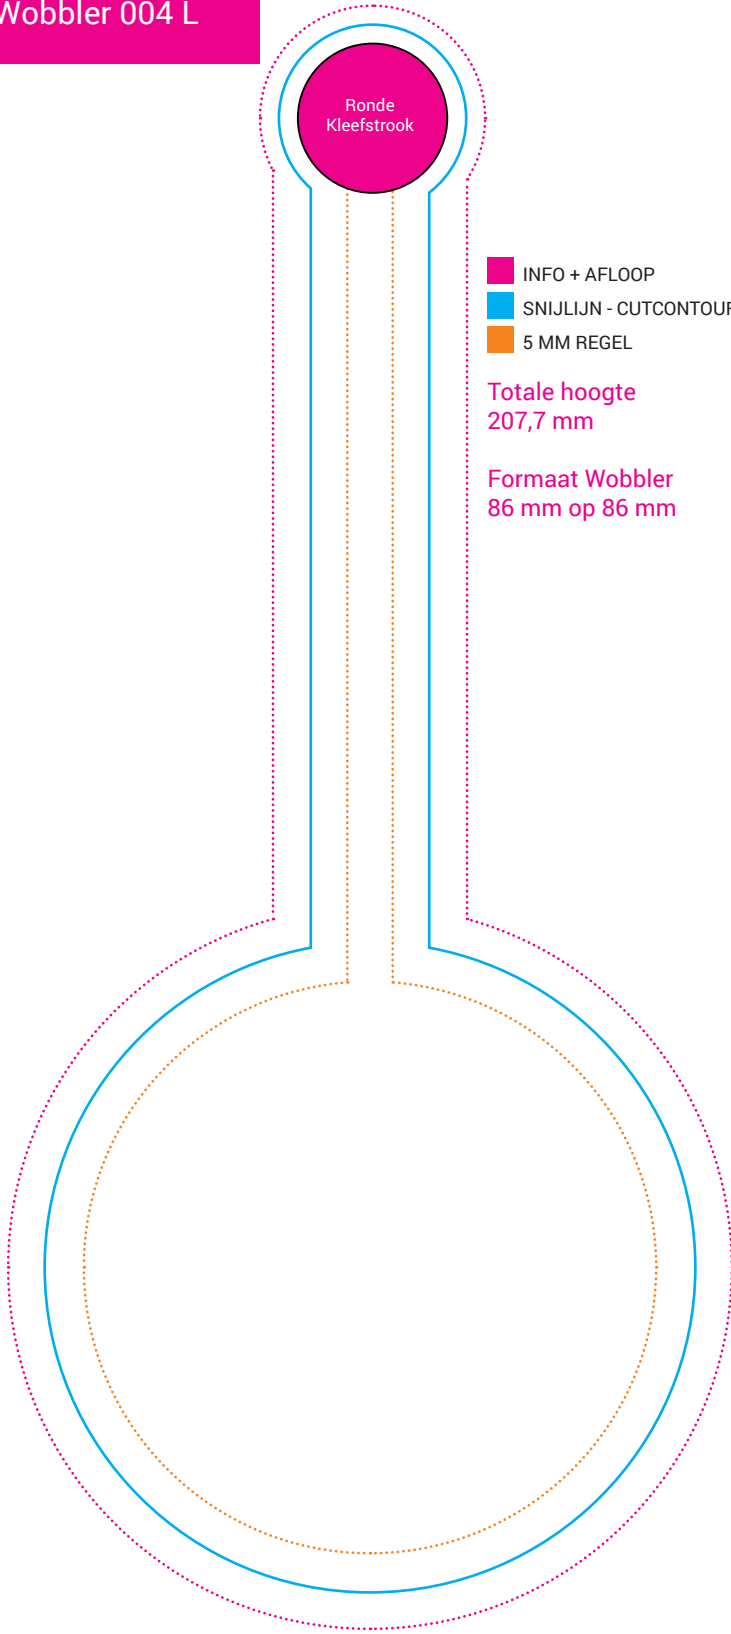

### LEGENDE

 INFO + AFLOOP

5 mm extra beeld voorzien voor afloop

 SNIJLIJN - CUTCONTOUR

Op deze lijn wordt er gesneden.

 5 MM REGEL

Probeer belangrijke gegevens niet dicht bij de rand te plaatsen. Als u 5 mm afstand bewaard met uw belangrijke informatie, vermijdt u dat erin gesneden zal worden.

# Wobbler 002 L

Ronde  
Kleefstrook

- INFO + AFLOOP
- SNIJLIJN - CUTCONTOUR
- 5 MM REGEL

Totale hoogte  
207,5 mm

Formaat Wobbler  
86 mm op 75 mm

# Wobbler 003 L

Ronde  
Kleefstrook

- INFO + AFLOOP
- SNIJLIJN - CUTCONTOUR
- 5 MM REGEL

Totale hoogte  
207,7 mm

Formaat Wobbler  
86 mm op 60 mm

# Wobbler 004 L

Ronde  
Kleefstrook

- INFO + AFLOOP
- SNIJLIJN - CUTCONTOUR
- 5 MM REGEL

Totale hoogte  
207,7 mm

Formaat Wobbler  
86 mm op 86 mm