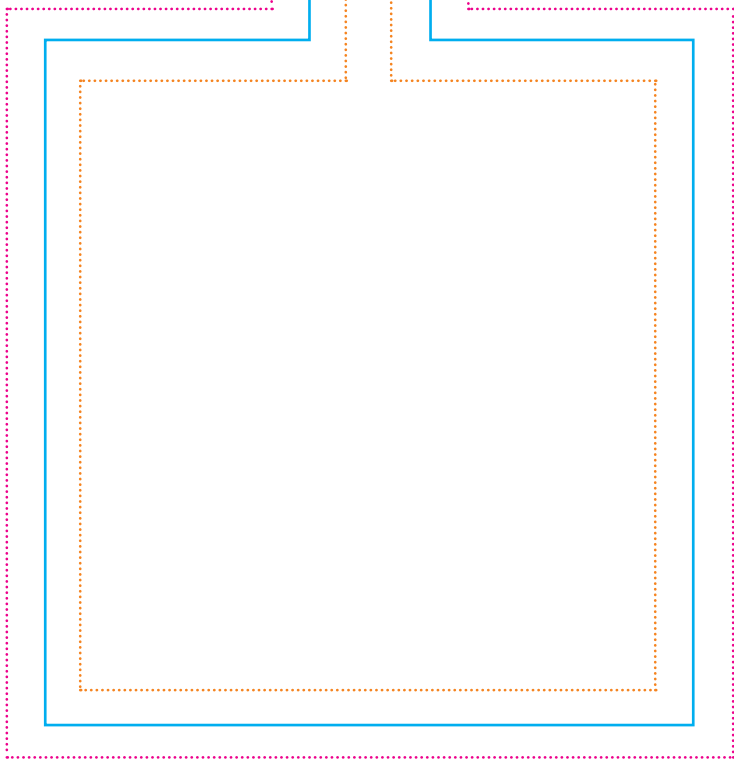

# Wobbler 001L

Ronde  
Kleefstrook

- INFO + AFLOOP
- SNIJLIJN - CUTCONTOUR
- 5 MM REGEL

Totale hoogte  
199 mm

Formaat Wobbler  
86 mm op 91 mm