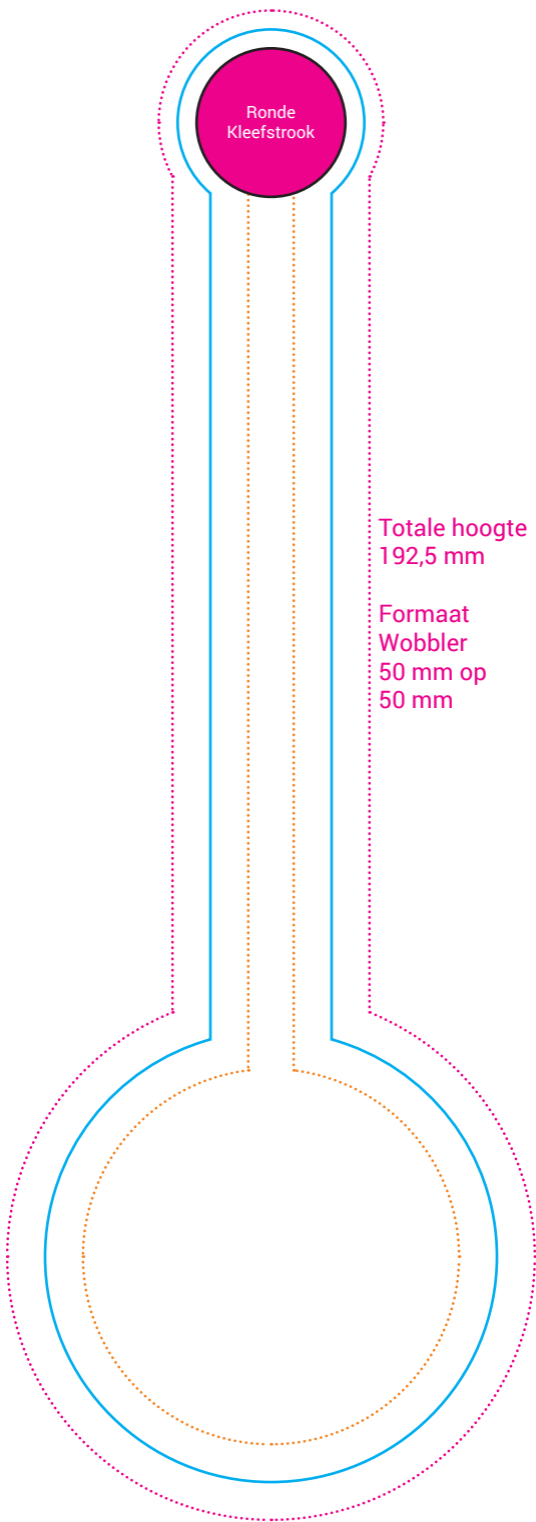

Wobbler 004M

- INFO + AFLOOP
- SNIJLIJN - CUTCONTOUR
- 5 MM REGEL

Ronde
Kleefstrook

Totale hoogte
192,5 mm

Formaat
Wobbler
50 mm op
50 mm