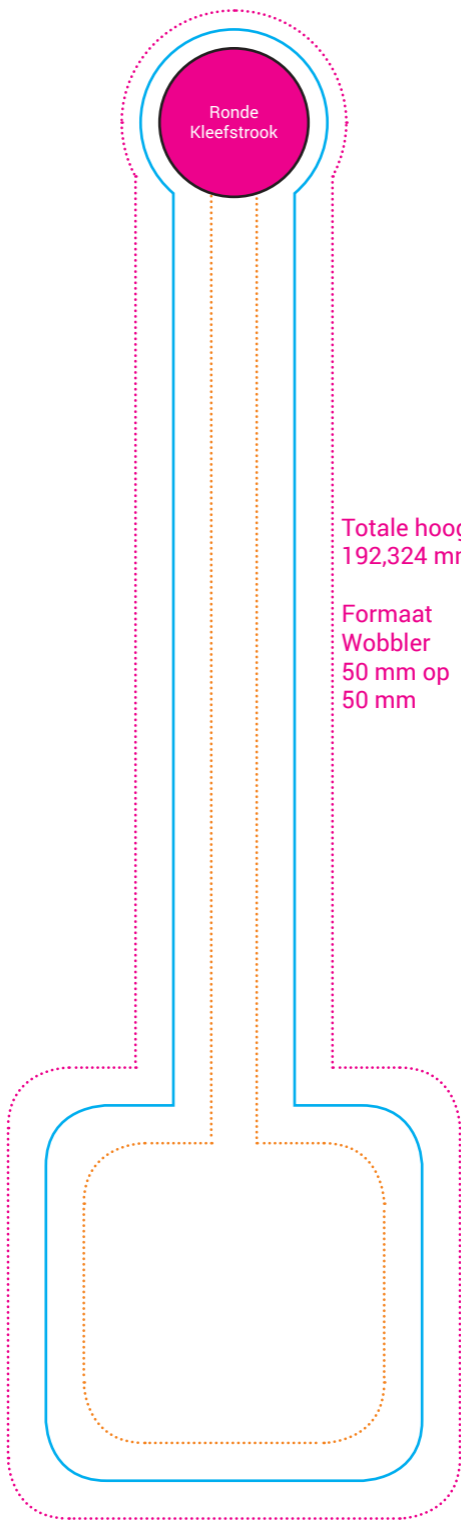

Wobbler 003M

- INFO + AFLOOP
- SNIJLIJN - CUTCONTOUR
- 5 MM REGEL

Ronde
Kleefstrook

Totale hoogte
192,324 mm

Formaat
Wobbler
50 mm op
50 mm