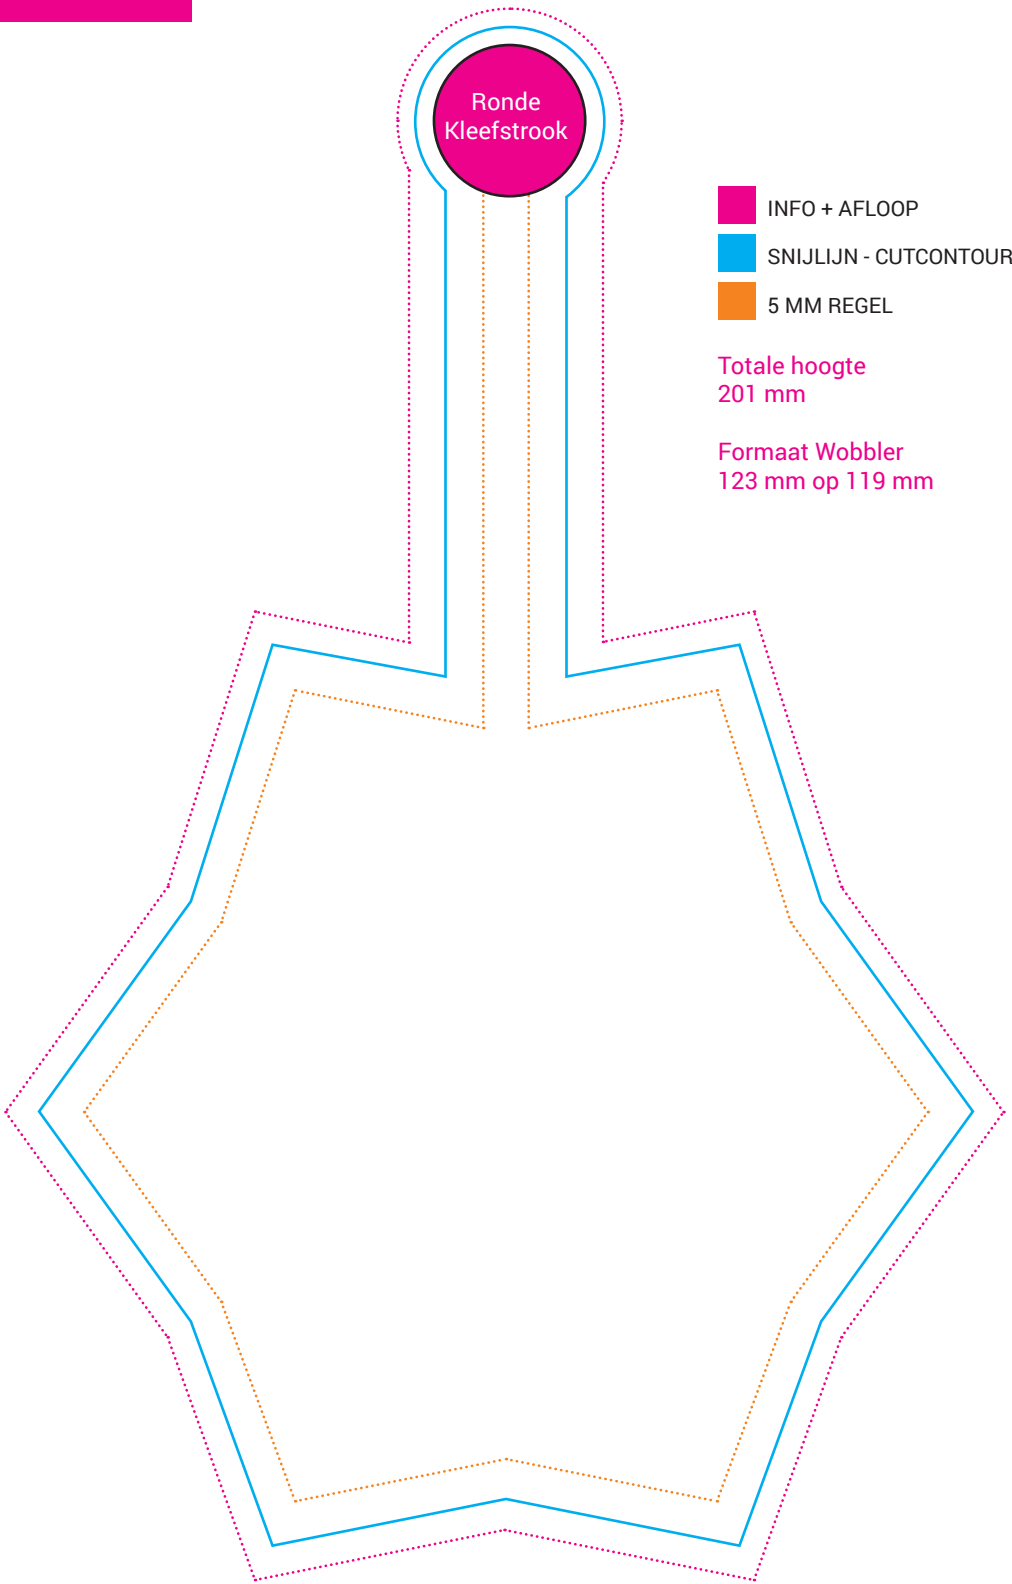

INSTRUCTIES OPMAAK WOBBLER

De blauwe kader is de cutcontour. Op deze lijn zal de wobbler uitgesneden worden. Dit is de buitenzijde van de Wobbler.

Blijf met belangrijke informatie 5 mm weg van de blauwe snijrand. Ontwerpt u te dicht bij de blauwe lijn (snijrand) met tekst of logo dan is er een kans dat er in gesneden wordt. Beter is 5 mm van deze rand weg te blijven.

LEGENDE

INFO + AFLOOP

5 mm extra beeld voorzien voor afloop van uw ontwerp

SNIJLIJN - CUTCONTOUR

Op deze lijn wordt er gesneden.

5 MM REGEL

Probeer belangrijke gegevens niet dicht bij de rand te plaatsen. Als u 5 mm afstand bewaard met uw belangrijke informatie, vermijdt u dat erin gesneden zal worden.

Totale hoogte
201 mm

Formaat Wobbler
100 mm op 101 mm

Ronde
Kleefstrook

- INFO + AFLOOP
- SNIJLIJN - CUTCONTOUR
- 5 MM REGEL

Totale hoogte
204 mm

Formaat Wobbler
120 mm op 105 mm

Ronde
Kleefstrook

- INFO + AFLOOP
- SNIJLIJN - CUTCONTOUR
- 5 MM REGEL

Totale hoogte
204 mm

Formaat Wobbler
140 mm op 104 mm

Ronde
Kleefstrook

- INFO + AFLOOP
- SNIJLIJN - CUTCONTOUR
- 5 MM REGEL

Totale hoogte
201 mm

Formaat Wobbler
123 mm op 119 mm

Ronde
Kleefstrook

- INFO + AFLOOP
- SNIJLIJN - CUTCONTOUR
- 5 MM REGEL