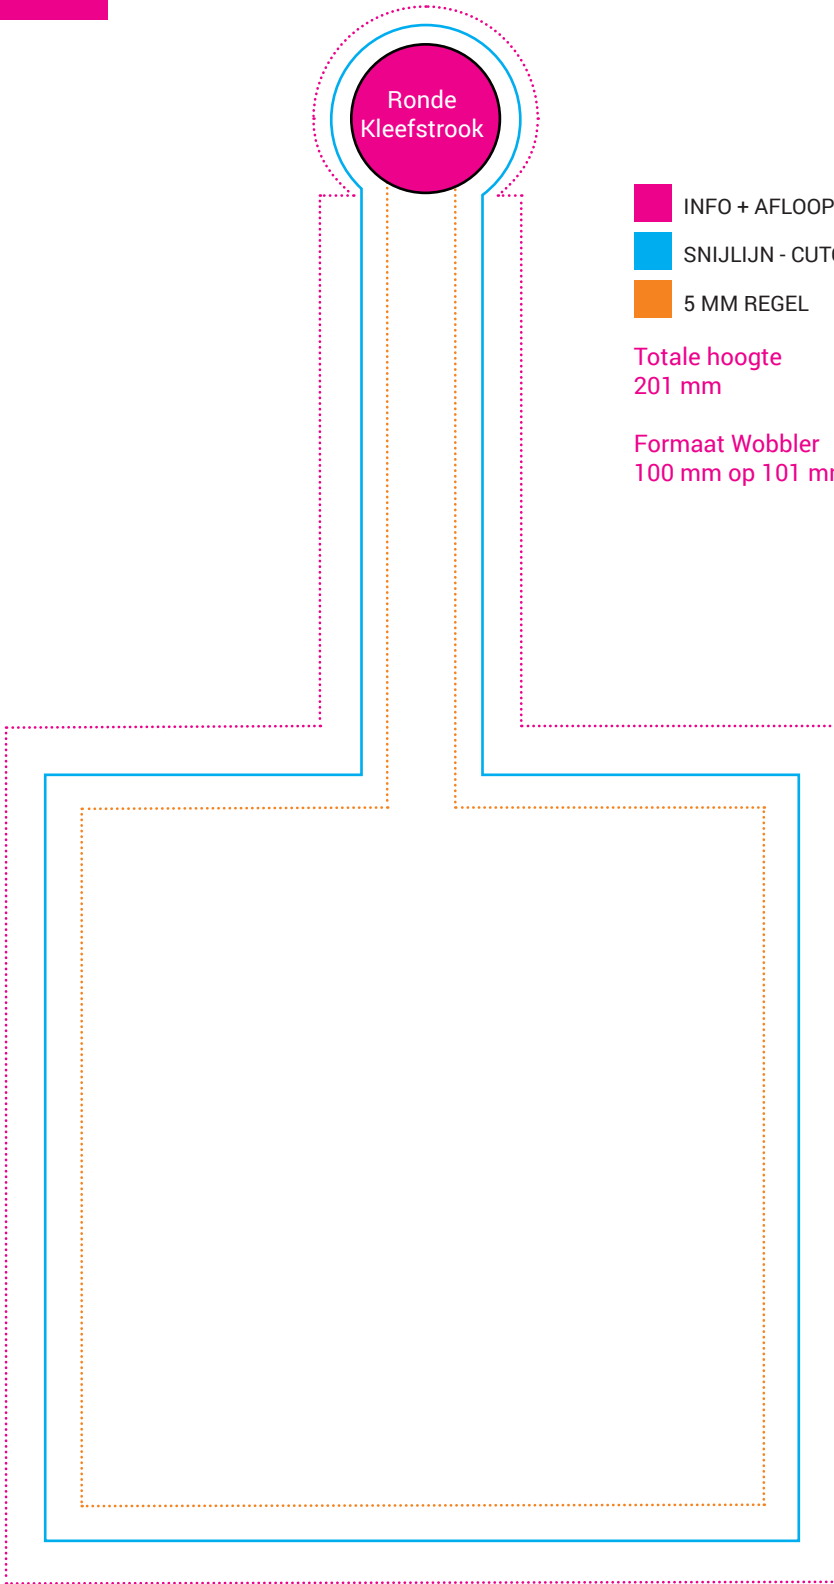

INSTRUCTIES OPMAAK WOBBLER

De blauwe kader is de cutcontour. Op deze lijn zal de wobbler uitgesneden worden. Dit is de buitenzijde van de Wobbler.

Blijf met belangrijke informatie 5 mm weg van de blauwe snijrand. Ontwerpt u te dicht bij de blauwe lijn (snijrand) met tekst of logo dan is er een kans dat er in gesneden wordt. Beter is 5 mm van deze rand weg te blijven.

LEGENDE

INFO + AFLOOP

5 mm extra beeld voorzien voor afloop van uw ontwerp

SNIJLIJN - CUTCONTOUR

Op deze lijn wordt er gesneden.

5 MM REGEL

Probeer belangrijke gegevens niet dicht bij de rand te plaatsen. Als u 5 mm afstand bewaard met uw belangrijke informatie, vermijdt u dat erin gesneden zal worden.

STANDAARD FORMATEN

XL

Max. formaat Wobbler	140 mm op 205 mm
Formaat Document	160 mm op 225 mm

L

Max. formaat Wobbler	199 mm op 86 mm
Formaat Document	106 mm op 225 mm

M

Max. formaat Wobbler	36,25 mm op 140 mm
Formaat Document	56,25 mm op 160 mm

Totale hoogte
201 mm

Formaat Wobbler
100 mm op 101 mm

Ronde
Kleefstrook

- INFO + AFLOOP
- SNIJLIJN - CUTCONTOUR
- 5 MM REGEL

Totale hoogte
204 mm

Formaat Wobbler
120 mm op 105 mm

Ronde
Kleefstrook

- INFO + AFLOOP
- SNIJLIJN - CUTCONTOUR
- 5 MM REGEL