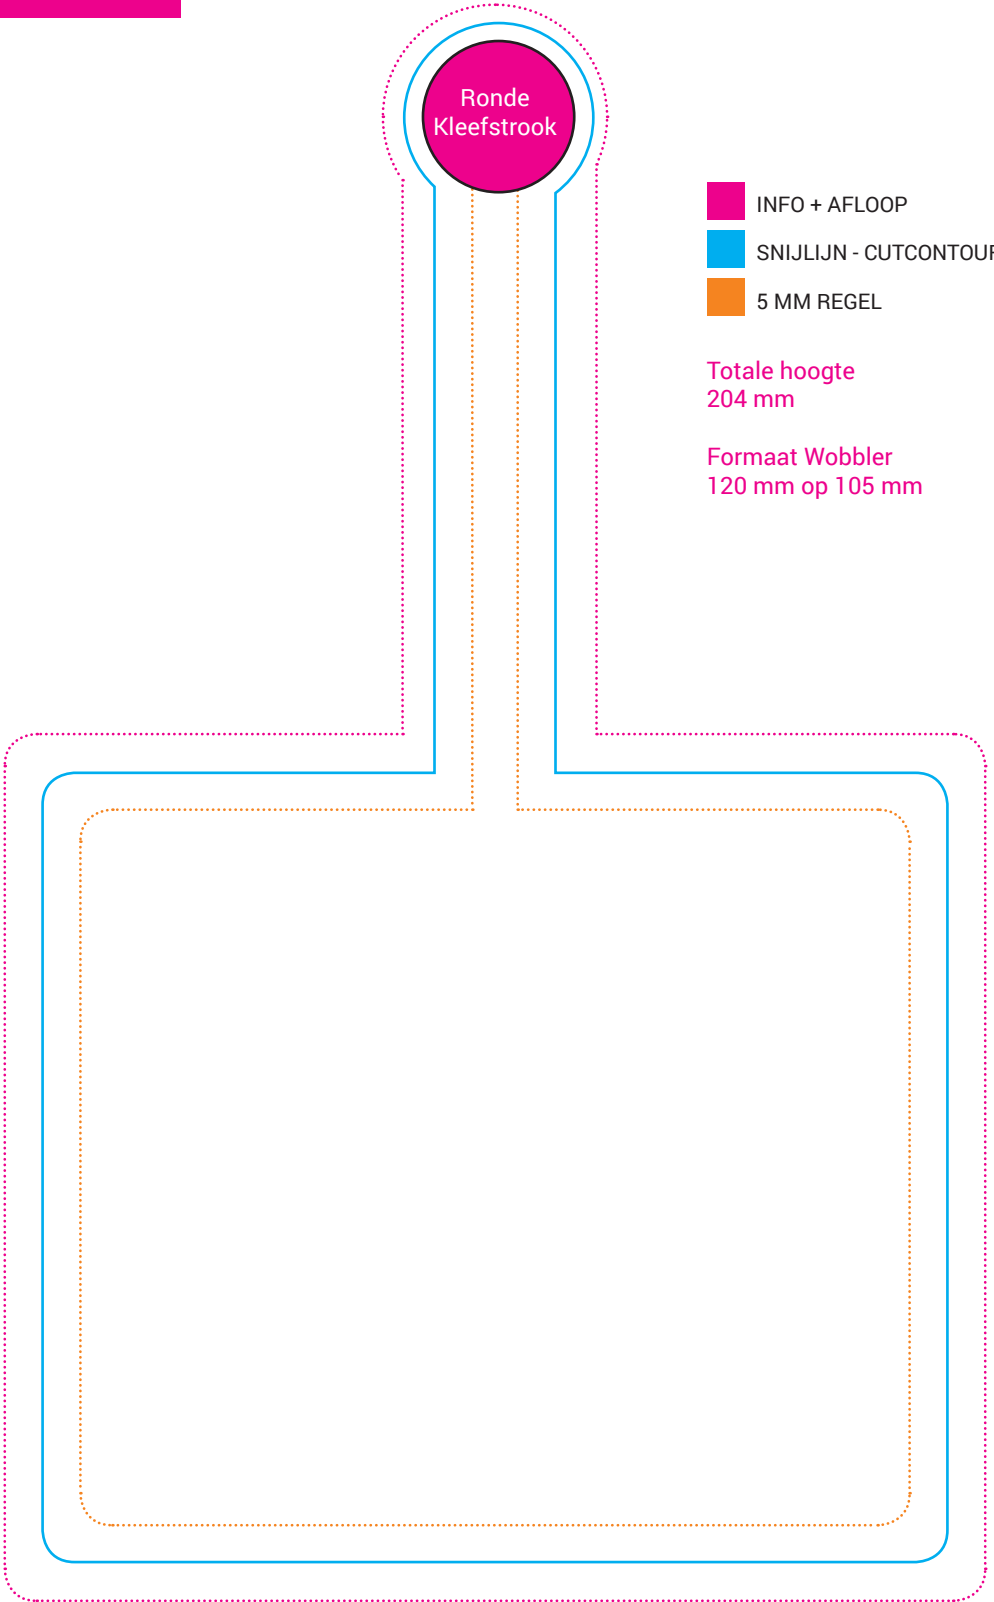

LEGENDE

INFO + AFLOOP

5 mm extra beeld voorzien voor afloop van uw ontwerp

SNIJLIJN - CUTCONTOUR

Op deze lijn wordt er gesneden.

5 MM REGEL

Probeer belangrijke gegevens niet dicht bij de rand te plaatsen. Als u 5 mm afstand bewaard met uw belangrijke informatie, vermijdt u dat erin gesneden zal worden.

STANDAARD FORMATEN

XL

Max. formaat Wobbler	140 mm op 205 mm
Formaat Document	160 mm op 225 mm

L

Max. formaat Wobbler	199 mm op 86 mm
Formaat Document	106 mm op 225 mm

M

Max. formaat Wobbler	36,25 mm op 140 mm
Formaat Document	56,25 mm op 160 mm

Totale hoogte
201 mm

Formaat Wobbler
100 mm op 101 mm

Ronde
Kleefstrook

- INFO + AFLOOP
- SNIJLIJN - CUTCONTOUR
- 5 MM REGEL

Totale hoogte
204 mm

Formaat Wobbler
120 mm op 105 mm

Ronde
Kleefstrook

- INFO + AFLOOP
- SNIJLIJN - CUTCONTOUR
- 5 MM REGEL

Totale hoogte
204 mm

Formaat Wobbler
140 mm op 104 mm

Ronde
Kleefstrook

- INFO + AFLOOP
- SNIJLIJN - CUTCONTOUR
- 5 MM REGEL

Totale hoogte
201 mm

Formaat Wobbler
123 mm op 119 mm

Ronde
Kleefstrook

- INFO + AFLOOP
- SNIJLIJN - CUTCONTOUR
- 5 MM REGEL